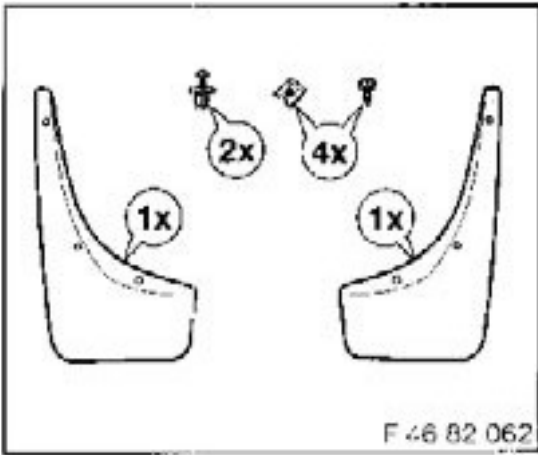

### **BMW Delar och tillbehör - Monteringsanvisning**

Monteringstid ca 0,5 timme, vilket kan variera beroende på fordonets kondition.

### **Ricambi e accessori BMW - Istruzioni di montaggio**

Tempo di montaggio circa 0,5 ore, secondo lo stato della vettura.

### **BMW piezas y accesorios - instrucciones de montaje**

Tiempo de montaje aproximadamente 0,5 horas, las cuales pueden verse disminuidas dependiendo de las condiciones del automóvil.

### **Peças e Acessórios BMW - Instruções de Montagem**

Tempo de montagem: aprox. 1/2 hora, podendo variar conforme o estado do veículo.

**M**flight