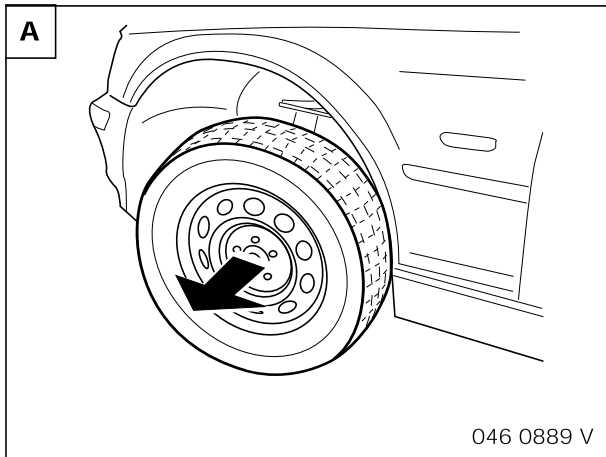

046 0887 V

046 0888 V

046 0889 V

046 0890 V

046 0891 V

046 0892 V

046 0893 V

046 0894 V