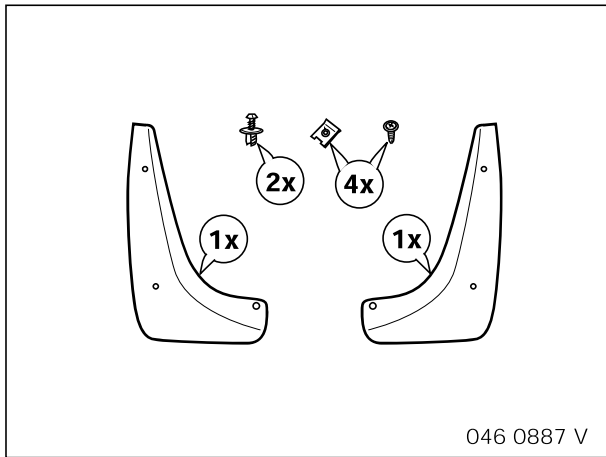

Teile und Zubehör - Einbauanleitung

F 46 82 050

Nachrüstung Schutzfänger BMW 3er-Reihe (E46/5) compact

Einbauzeit ca. 0,5 Stunden, die je nach Zustand und Ausrüstung des Fahrzeuges abweichen kann.

Nachrüstsatz-Nr.: 82 16 0 136 803