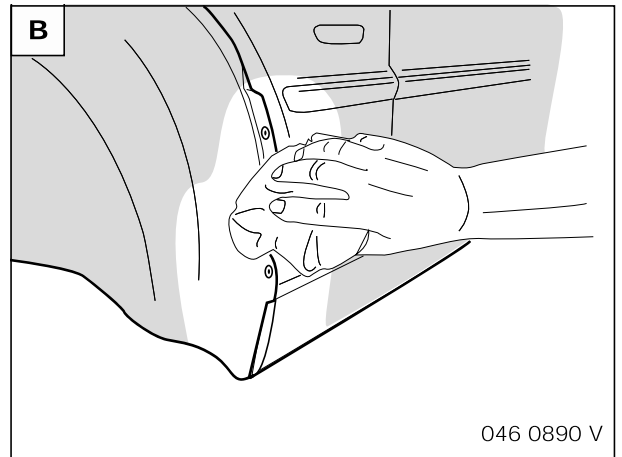

046 0887 V

046 0888 V

046 0889 V

046 0890 V

046 0891 V

046 0892 V

046 0893 V

046 0894 V