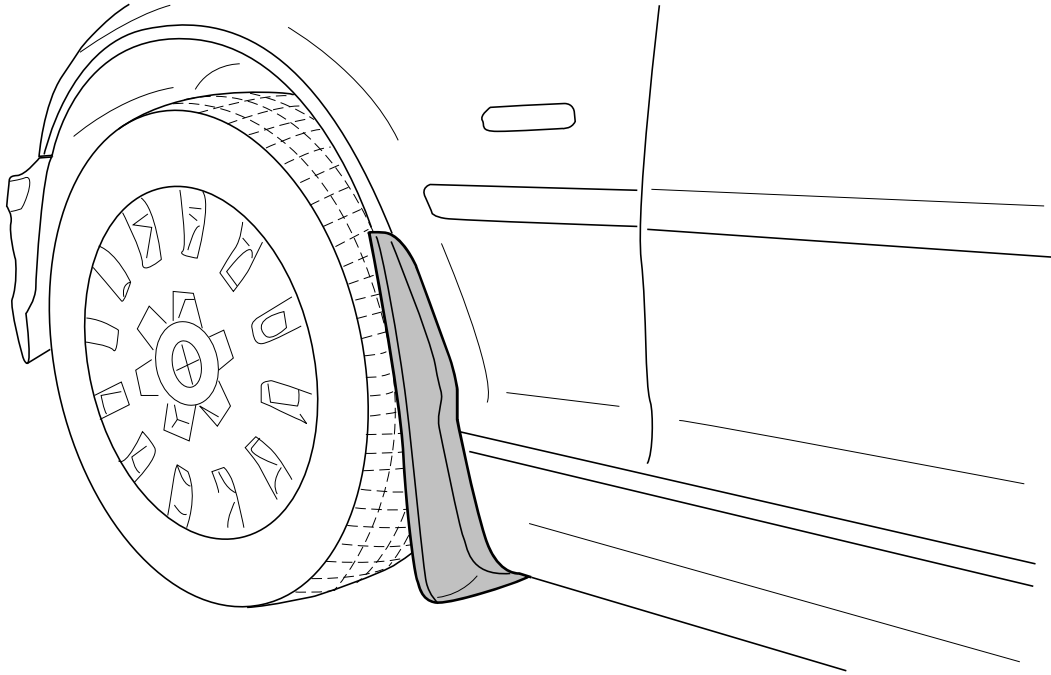

Teile und Zubehör - Einbauanleitung

F 46 82 050

Nachrüstung Schutzfänger BMW 3er-Reihe (E46/5) compact

Einbauzeit ca. 0,5 Stunden, die je nach Zustand und Ausrüstung des Fahrzeuges abweichen kann.

Nachrüstsatz-Nr.: 82 16 0 136 803