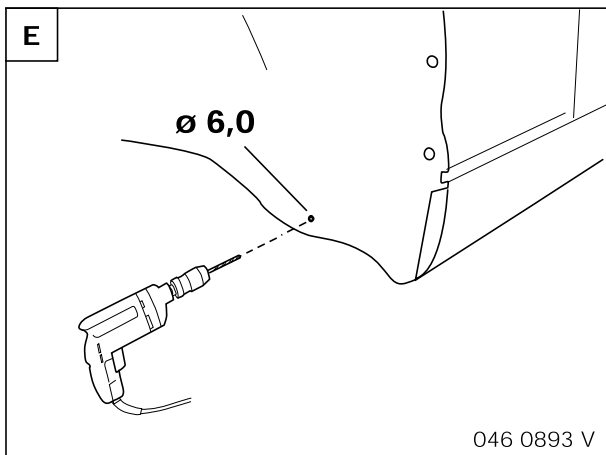

Teile und Zubehör - Einbauanleitung

F 46 82 050

Nachrüstung Schutzfänger BMW 3er-Reihe (E46/5) compact

Einbauzeit ca. 0,5 Stunden, die je nach Zustand und Ausrüstung des Fahrzeuges abweichen kann.

Nachrüstsatz-Nr.: 82 16 0 136 803

046 0887 V

046 0888 V

046 0889 V

046 0890 V

046 0891 V

046 0892 V

046 0893 V

046 0894 V