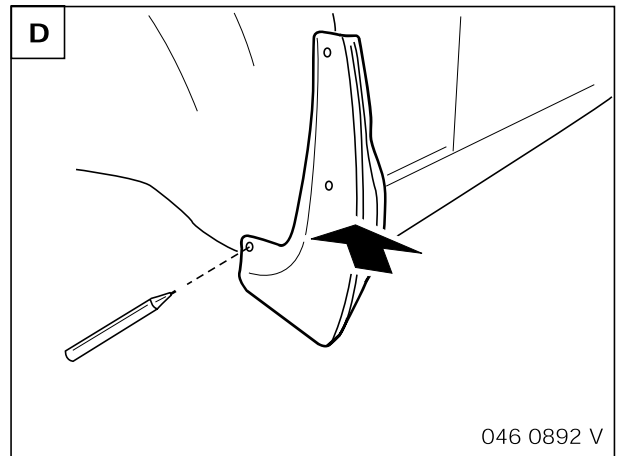

Teile und Zubehör - Einbauanleitung

F 46 82 050

Nachrüstung Schutzfänger BMW 3er-Reihe (E46/5) compact

Einbauzeit ca. 0,5 Stunden, die je nach Zustand und Ausrüstung des Fahrzeuges abweichen kann.

Nachrüstsatz-Nr.: 82 16 0 136 803

046 0887 V

046 0888 V

046 0889 V

046 0890 V

046 0891 V

046 0892 V

046 0893 V

046 0894 V