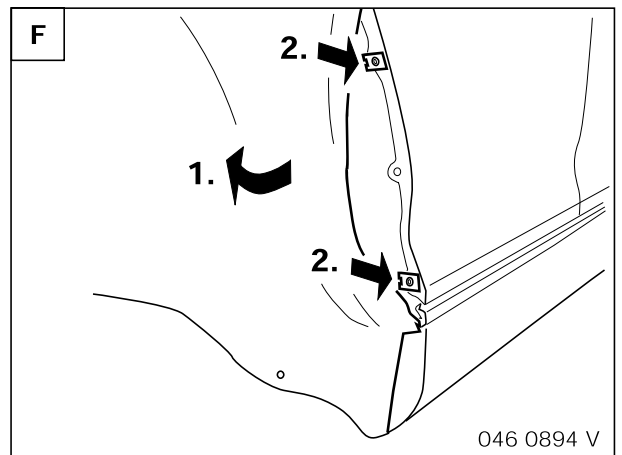

Teile und Zubehör - Einbauanleitung

F 46 82 050

Nachrüstung Schutzfänger BMW 3er-Reihe (E46/5) compact

Einbauzeit ca. 0,5 Stunden, die je nach Zustand und Ausrüstung des Fahrzeuges abweichen kann.

Nachrüstsatz-Nr.: 82 16 0 136 803

046 0887 V

046 0888 V

046 0889 V

046 0890 V

046 0891 V

046 0892 V

046 0893 V

046 0894 V