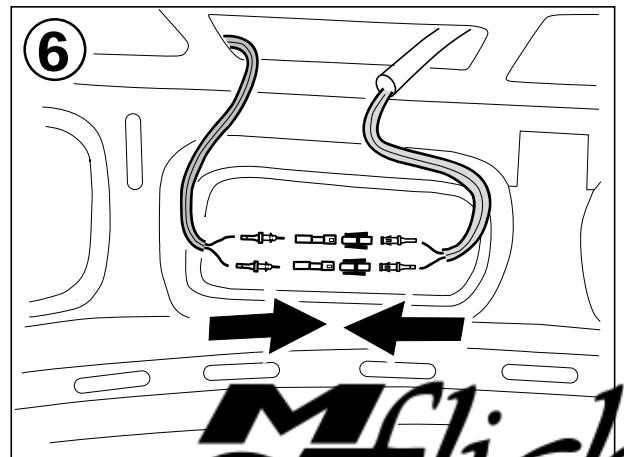

Teile und Zubehör - Einbauanleitung

Reparatursatz für Heckspoiler mit integrierter 3. Bremsleuchte BMW 3er-Reihe Limousine, Coupé, Cabrio (E 36/4, -/2, -/C)

Mflight