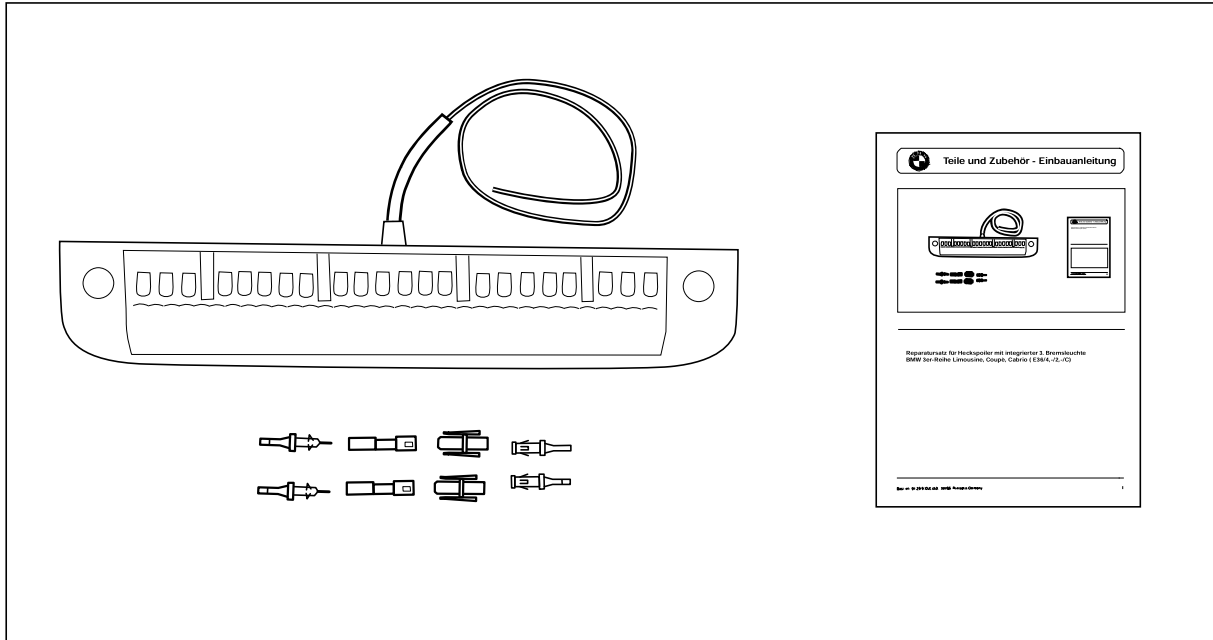

Teile und Zubehör - Einbauanleitung

Reparatursatz für Heckspoiler mit integrierter 3. Bremsleuchte BMW 3er-Reihe Limousine, Coupé, Cabrio (E 36/4, -/2, -/C)

Mflight